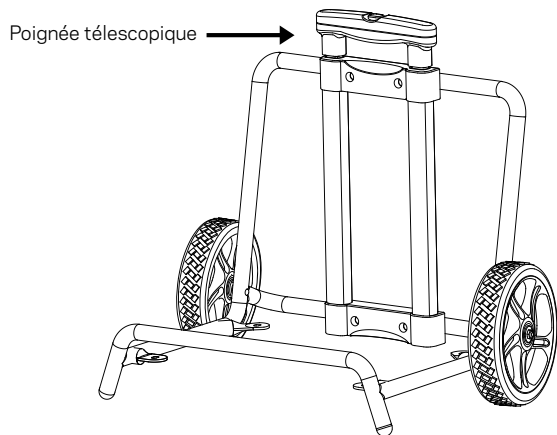

GOAL ZERO
YETI® ROLL CART

USER GUIDE

GET TO KNOW YOUR GEAR

Telescoping Handle

TECHNICAL SPECIFICATIONS

Yeti Roll Cart

General

Weight 8.9 lbs (4 kg)

Dimensions Closed: 14.5 x 21 x 17.5 in
Open: 14.5 x 21 x 39 in

Warranty 12 months

HOW IT WORKS KED QUESTIONS

SPÉCIFICATIONS TECHNIQUES

Chariot de transport Yeti

Informations générales

Poids	8.9 livres (4 kg)
Dimensions	Replié : 14.5 x 21 x 17.5 pouces Déplié : 14.5 x 21 x 39 pouces
Garantie	12 mois

TECHNISCHE SPEZIFIKATIONEN

Yeti Rollwagen

Allgemein

Gewicht 8,9 lbs (4 kg)

Abmessungen Eingefahren: 14,5 x 21 x 17,5 in
Geöffnet: 14,5 x 21 x 39 in

Garantie 12 Monate

ESPECIFICACIONES TÉCNICAS

Carrito de ruedas Yeti

General

Peso	8.9 lbs (4 kg)
Dimensiones	cerrado 14.5 x 21 x 17.5 in (36.83 x 53.34 x 44.45 cm) Abierto: 14.5 x 21 x 39 in (36.83 x 53.34 x 99.06 cm)
Garantía de	12 meses

GOAL ZERO HEADQUARTERS

675 West 14600 South
Bluffdale, UT 84065
1-888-794-6250