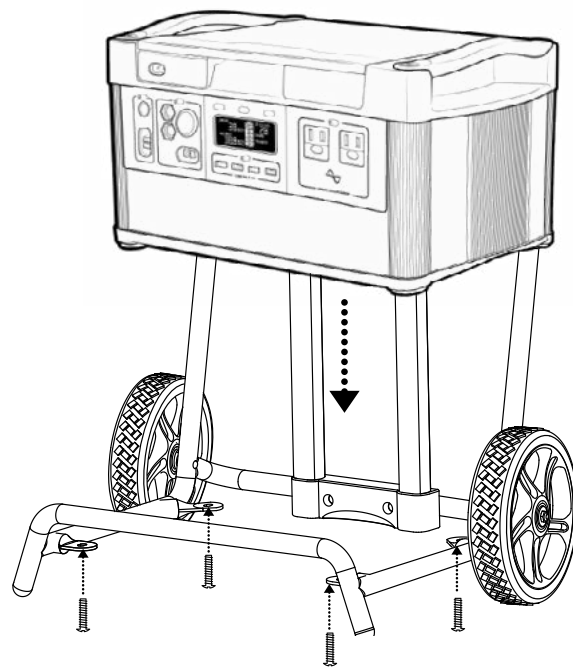

GOAL ZERO
YETI® ROLL CART

USER GUIDE

GET TO KNOW YOUR GEAR

Telescoping Handle

TECHNICAL SPECIFICATIONS

Yeti Roll Cart

General

Weight 8.9 lbs (4 kg)

Dimensions Closed: 14.5 x 21 x 17.5 in
Open: 14.5 x 21 x 39 in

Warranty 12 months

HOW IT WORKS KED QUESTIONS

SPÉCIFICATIONS TECHNIQUES

Chariot de transport Yeti

Informations générales

Poids	8.9 livres (4 kg)
Dimensions	Replié : 14.5 x 21 x 17.5 pouces Déplié : 14.5 x 21 x 39 pouces
Garantie	12 mois

TECHNISCHE SPEZIFIKATIONEN

Yeti Rollwagen

Allgemein

Gewicht 8,9 lbs (4 kg)

Abmessungen Eingefahren: 14,5 x 21 x 17,5 in
Geöffnet: 14,5 x 21 x 39 in

Garantie 12 Monate

ESPECIFICACIONES TÉCNICAS

Carrito de ruedas Yeti

General

Peso	8.9 lbs (4 kg)
Dimensiones	cerrado 14.5 x 21 x 17.5 in (36.83 x 53.34 x 44.45 cm) Abierto: 14.5 x 21 x 39 in (36.83 x 53.34 x 99.06 cm)
Garantía de	12 meses

GOAL ZERO HEADQUARTERS

675 West 14600 South
Bluffdale, UT 84065
1-888-794-6250