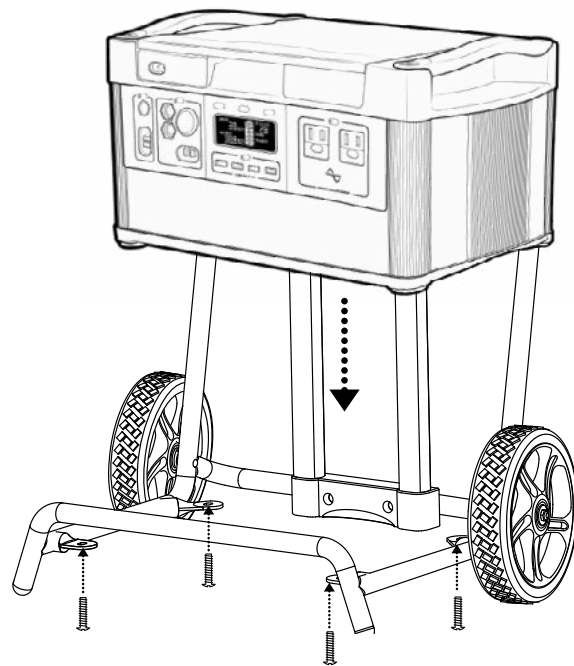

GOAL ZERO
YETI® ROLL CART

USER GUIDE

GET TO KNOW YOUR GEAR

Telescoping Handle

TECHNICAL SPECIFICATIONS

Yeti Roll Cart

General

Weight 8.9 lbs (4 kg)

Dimensions Closed: 14.5 x 21 x 17.5 in
Open: 14.5 x 21 x 39 in

Warranty 12 months

HOW IT WORKS KED QUESTIONS

SPÉCIFICATIONS TECHNIQUES

Chariot de transport Yeti

Informations générales

Poids	8.9 livres (4 kg)
Dimensions	Replié : 14.5 x 21 x 17.5 pouces Déplié : 14.5 x 21 x 39 pouces
Garantie	12 mois

TECHNISCHE SPEZIFIKATIONEN

Yeti Rollwagen

Allgemein

Gewicht 8,9 lbs (4 kg)

Abmessungen Eingefahren: 14,5 x 21 x 17,5 in
Geöffnet: 14,5 x 21 x 39 in

Garantie 12 Monate

ESPECIFICACIONES TÉCNICAS

Carrito de ruedas Yeti

General

Peso	8.9 lbs (4 kg)
Dimensiones	cerrado 14.5 x 21 x 17.5 in (36.83 x 53.34 x 44.45 cm) Abierto: 14.5 x 21 x 39 in (36.83 x 53.34 x 99.06 cm)
Garantía de	12 meses

GOAL ZERO HEADQUARTERS

675 West 14600 South
Bluffdale, UT 84065
1-888-794-6250