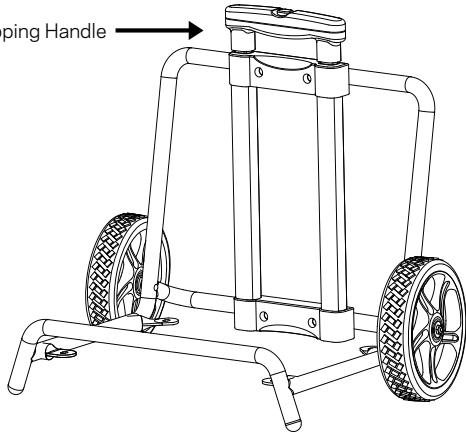

GOAL ZERO
YETI® ROLL CART

USER GUIDE

GET TO KNOW YOUR GEAR

Telescoping Handle

TECHNICAL SPECIFICATIONS

Yeti Roll Cart

General

Weight 8.9 lbs (4 kg)

Dimensions Closed: 14.5 x 21 x 17.5 in
Open: 14.5 x 21 x 39 in

Warranty 12 months

HOW IT WORKS KED QUESTIONS

SPÉCIFICATIONS TECHNIQUES

Chariot de transport Yeti

Informations générales

Poids	8.9 livres (4 kg)
Dimensions	Replié : 14.5 x 21 x 17.5 pouces Déplié : 14.5 x 21 x 39 pouces
Garantie	12 mois

TECHNISCHE SPEZIFIKATIONEN

Yeti Rollwagen

Allgemein

Gewicht 8,9 lbs (4 kg)

Abmessungen Eingefahren: 14,5 x 21 x 17,5 in
Geöffnet: 14,5 x 21 x 39 in

Garantie 12 Monate

ESPECIFICACIONES TÉCNICAS

Carrito de ruedas Yeti

General

Peso	8.9 lbs (4 kg)
Dimensiones	cerrado 14.5 x 21 x 17.5 in (36.83 x 53.34 x 44.45 cm) Abierto: 14.5 x 21 x 39 in (36.83 x 53.34 x 99.06 cm)
Garantía de	12 meses

GOAL ZERO HEADQUARTERS

675 West 14600 South
Bluffdale, UT 84065
1-888-794-6250