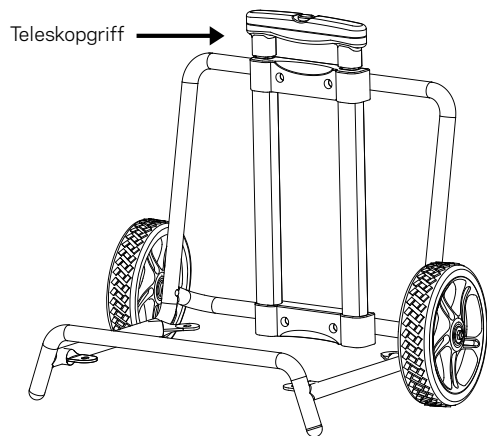

GOAL ZERO
YETI® ROLL CART

USER GUIDE

GET TO KNOW YOUR GEAR

Telescoping Handle

TECHNICAL SPECIFICATIONS

Yeti Roll Cart

General

Weight 8.9 lbs (4 kg)

Dimensions Closed: 14.5 x 21 x 17.5 in
Open: 14.5 x 21 x 39 in

Warranty 12 months

HOW IT WORKS KED QUESTIONS

SPÉCIFICATIONS TECHNIQUES

Chariot de transport Yeti

Informations générales

Poids	8.9 livres (4 kg)
Dimensions	Replié : 14.5 x 21 x 17.5 pouces Déplié : 14.5 x 21 x 39 pouces
Garantie	12 mois

TECHNISCHE SPEZIFIKATIONEN

Yeti Rollwagen

Allgemein

Gewicht 8,9 lbs (4 kg)

Abmessungen Eingefahren: 14,5 x 21 x 17,5 in
Geöffnet: 14,5 x 21 x 39 in

Garantie 12 Monate

ESPECIFICACIONES TÉCNICAS

Carrito de ruedas Yeti

General

Peso	8.9 lbs (4 kg)
Dimensiones	cerrado 14.5 x 21 x 17.5 in (36.83 x 53.34 x 44.45 cm) Abierto: 14.5 x 21 x 39 in (36.83 x 53.34 x 99.06 cm)
Garantía de	12 meses

GOAL ZERO HEADQUARTERS

675 West 14600 South
Bluffdale, UT 84065
1-888-794-6250