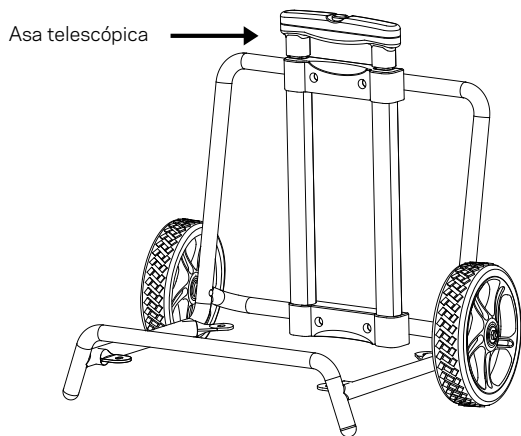

GOAL ZERO
YETI® ROLL CART

USER GUIDE

GET TO KNOW YOUR GEAR

Telescoping Handle

TECHNICAL SPECIFICATIONS

Yeti Roll Cart

General

Weight 8.9 lbs (4 kg)

Dimensions Closed: 14.5 x 21 x 17.5 in
Open: 14.5 x 21 x 39 in

Warranty 12 months

HOW IT WORKS KED QUESTIONS

SPÉCIFICATIONS TECHNIQUES

Chariot de transport Yeti

Informations générales

Poids	8.9 livres (4 kg)
Dimensions	Replié : 14.5 x 21 x 17.5 pouces Déplié : 14.5 x 21 x 39 pouces
Garantie	12 mois

TECHNISCHE SPEZIFIKATIONEN

Yeti Rollwagen

Allgemein

Gewicht 8,9 lbs (4 kg)

Abmessungen Eingefahren: 14,5 x 21 x 17,5 in
Geöffnet: 14,5 x 21 x 39 in

Garantie 12 Monate

ESPECIFICACIONES TÉCNICAS

Carrito de ruedas Yeti

General

Peso	8.9 lbs (4 kg)
Dimensiones	cerrado 14.5 x 21 x 17.5 in (36.83 x 53.34 x 44.45 cm) Abierto: 14.5 x 21 x 39 in (36.83 x 53.34 x 99.06 cm)
Garantía de	12 meses

GOAL ZERO HEADQUARTERS

675 West 14600 South
Bluffdale, UT 84065
1-888-794-6250