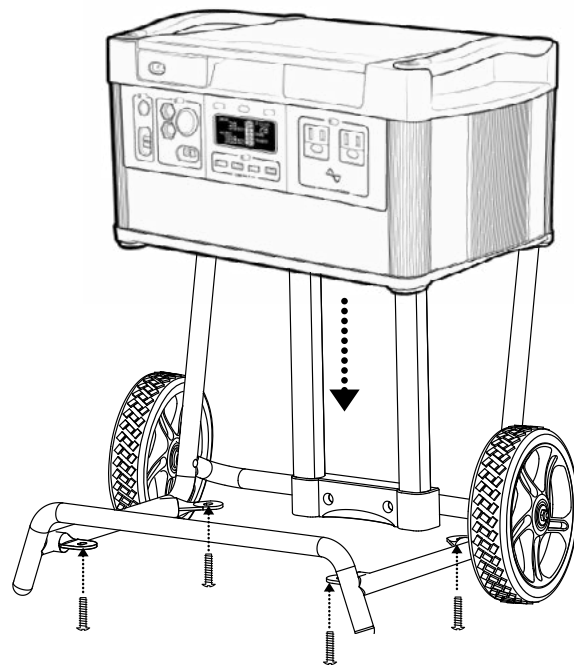

GOAL ZERO
YETI® ROLL CART

USER GUIDE

GET TO KNOW YOUR GEAR

Telescoping Handle

TECHNICAL SPECIFICATIONS

Yeti Roll Cart

General

Weight 8.9 lbs (4 kg)

Dimensions Closed: 14.5 x 21 x 17.5 in
Open: 14.5 x 21 x 39 in

Warranty 12 months

HOW IT WORKS KED QUESTIONS

SPÉCIFICATIONS TECHNIQUES

Chariot de transport Yeti

Informations générales

Poids	8.9 livres (4 kg)
Dimensions	Replié : 14.5 x 21 x 17.5 pouces Déplié : 14.5 x 21 x 39 pouces
Garantie	12 mois

TECHNISCHE SPEZIFIKATIONEN

Yeti Rollwagen

Allgemein

Gewicht 8,9 lbs (4 kg)

Abmessungen Eingefahren: 14,5 x 21 x 17,5 in
Geöffnet: 14,5 x 21 x 39 in

Garantie 12 Monate

ESPECIFICACIONES TÉCNICAS

Carrito de ruedas Yeti

General

Peso	8.9 lbs (4 kg)
Dimensiones	cerrado 14.5 x 21 x 17.5 in (36.83 x 53.34 x 44.45 cm) Abierto: 14.5 x 21 x 39 in (36.83 x 53.34 x 99.06 cm)
Garantía de	12 meses

GOAL ZERO HEADQUARTERS

675 West 14600 South
Bluffdale, UT 84065
1-888-794-6250