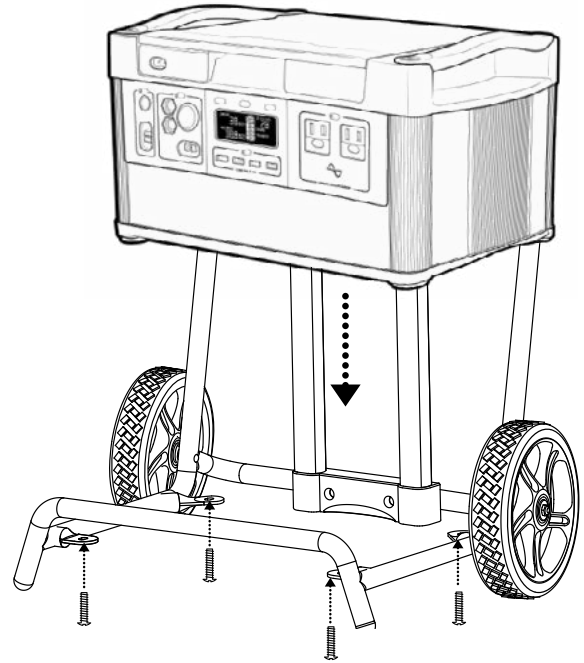

GOAL ZERO
YETI® ROLL CART

USER GUIDE

GET TO KNOW YOUR GEAR

Telescoping Handle

TECHNICAL SPECIFICATIONS

Yeti Roll Cart

General

Weight 8.9 lbs (4 kg)

Dimensions Closed: 14.5 x 21 x 17.5 in
Open: 14.5 x 21 x 39 in

Warranty 12 months

HOW IT WORKS KED QUESTIONS

SPÉCIFICATIONS TECHNIQUES

Chariot de transport Yeti

Informations générales

Poids	8.9 livres (4 kg)
Dimensions	Replié : 14.5 x 21 x 17.5 pouces Déplié : 14.5 x 21 x 39 pouces
Garantie	12 mois

TECHNISCHE SPEZIFIKATIONEN

Yeti Rollwagen

Allgemein

Gewicht 8,9 lbs (4 kg)

Abmessungen Eingefahren: 14,5 x 21 x 17,5 in
Geöffnet: 14,5 x 21 x 39 in

Garantie 12 Monate

ESPECIFICACIONES TÉCNICAS

Carrito de ruedas Yeti

General

Peso	8.9 lbs (4 kg)
Dimensiones	cerrado 14.5 x 21 x 17.5 in (36.83 x 53.34 x 44.45 cm) Abierto: 14.5 x 21 x 39 in (36.83 x 53.34 x 99.06 cm)
Garantía de	12 meses

GOAL ZERO HEADQUARTERS

675 West 14600 South
Bluffdale, UT 84065
1-888-794-6250